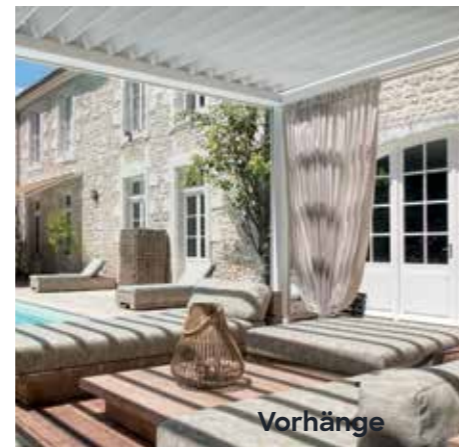

Perspective Glaswand

Vorhänge