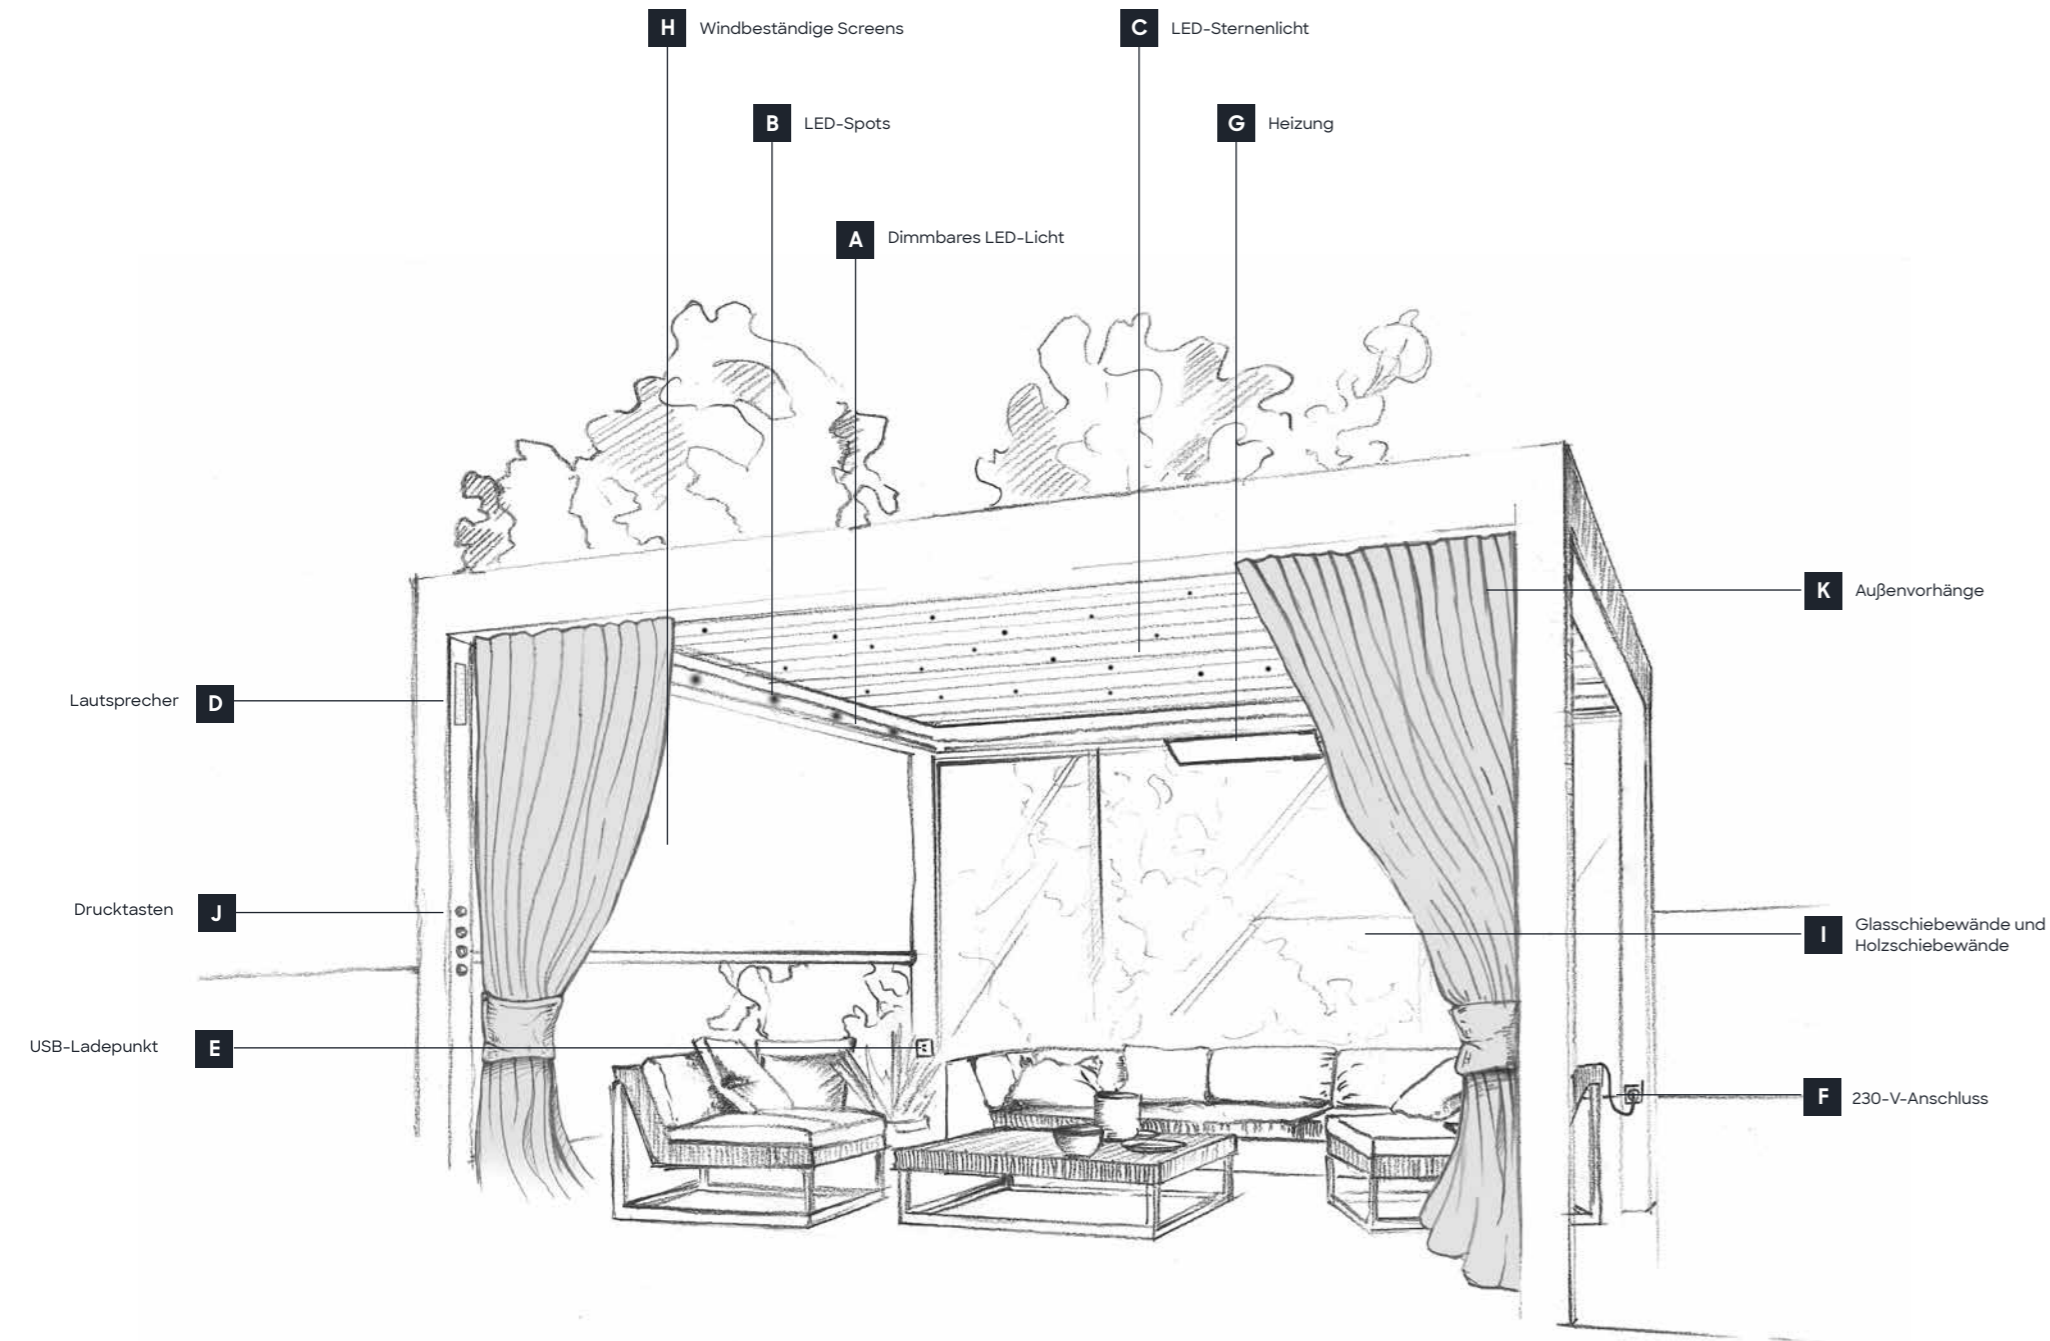

# SO! Flexible

“Die Pergola SO! fügt sich nahtlos in Ihr Haus ein.”

Sie möchten das Leben im Freien das ganze Jahr über genießen? Oder möchten Sie mehr Komfort auf Ihrer Terrasse? Welche Grundfläche oder Form Ihre Terrasse auch immer hat: Die Pergola SO! hat für jede Frage die passende Antwort.

Auch Kombinationen sind möglich. Die verschiedenen SO!-Module können nahtlos aneinandergesetzt werden. So entsteht eine personalisierte Pergola ganz nach Ihren Wünschen.

Eingebaute Pergola · ohne Pfosten

Angebaute Pergola · mit 1 Pfosten

Angebaute Pergola · mit 2 Pfosten